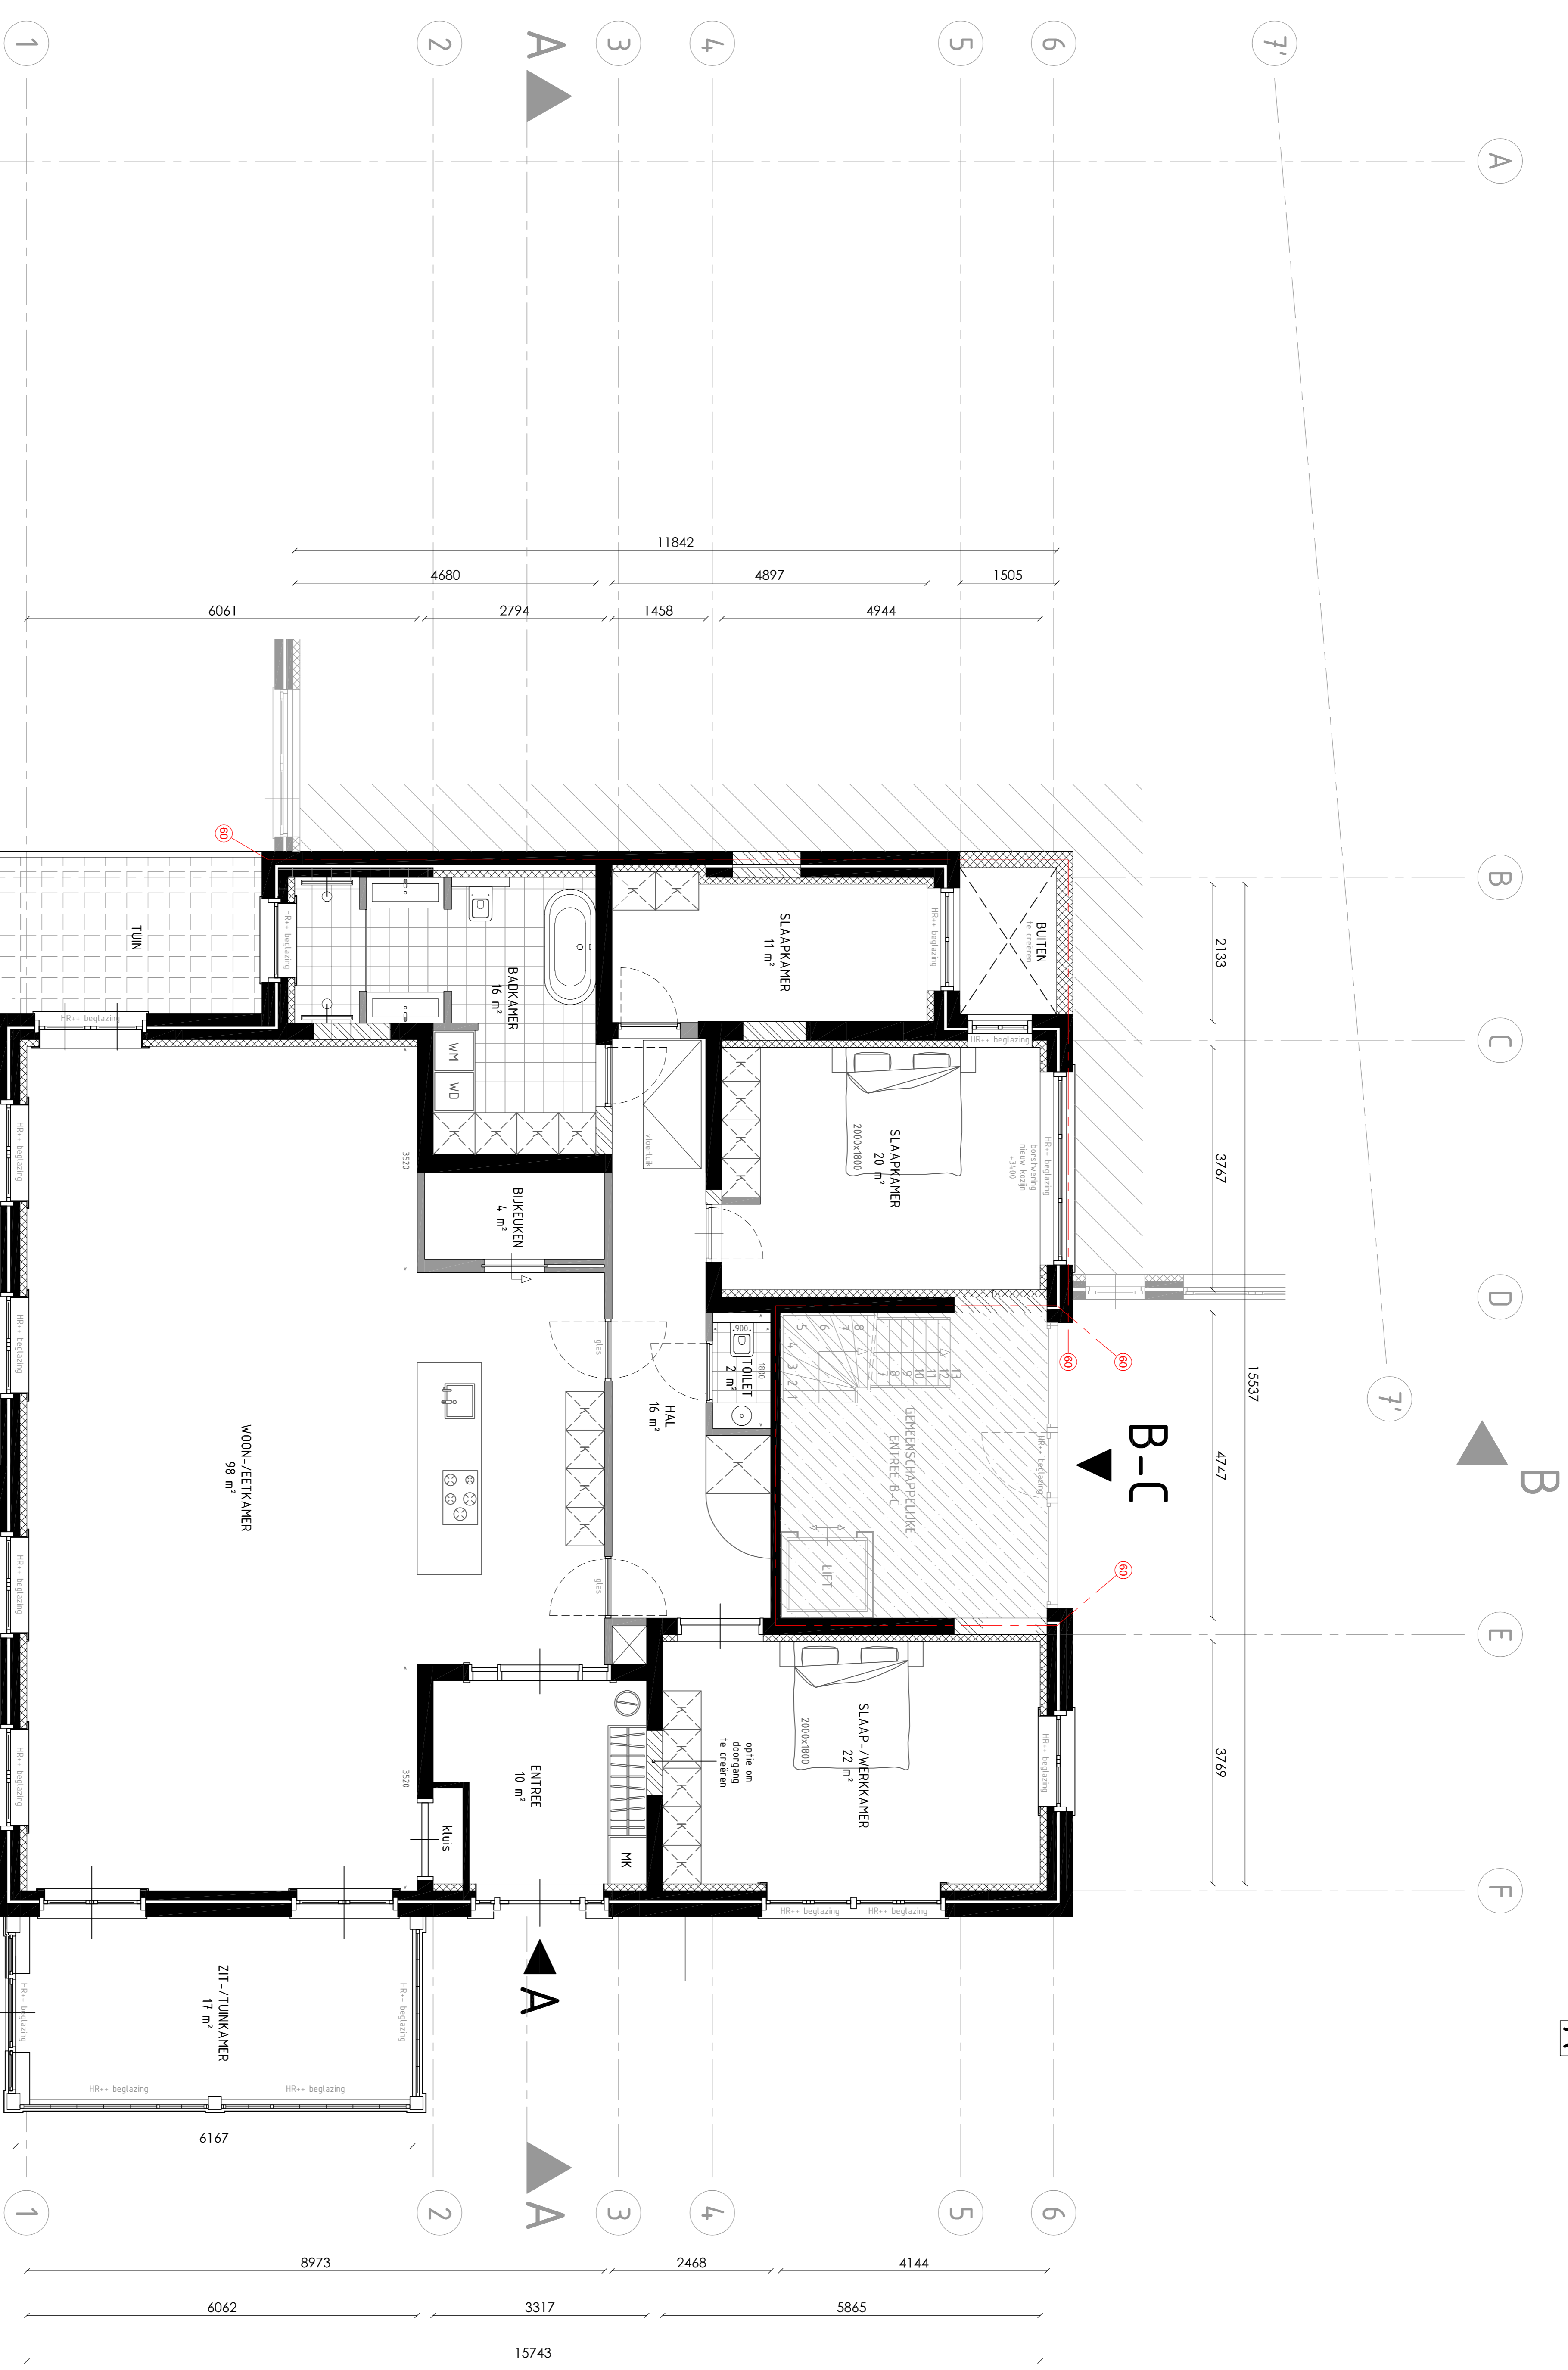

**A** WONEN > GO = 227 m<sup>2</sup> - VG = 168 m<sup>2</sup>

Villa Westerhoutpark - BEGANE GROND

Datum: 27-8-19  
 Formaat: A1  
 Schaal: 1:50